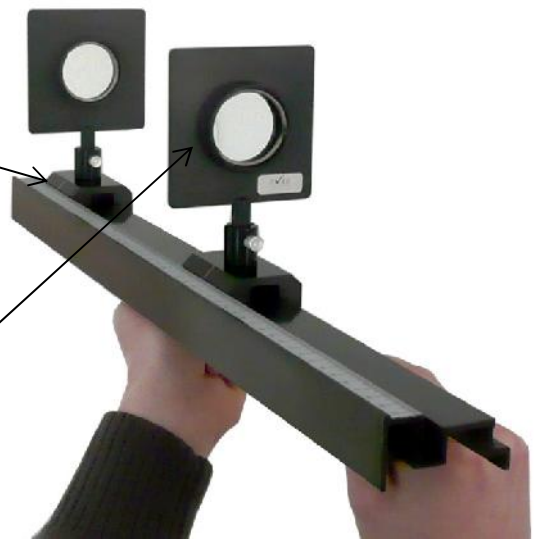

### KIT GEOMETRIQUE

- 10 Bancs optique de 2 m
- 10 LOTS : Equipement pour banc optique (Source lumineuse, Alimentation, Cavaliers, Lentilles +50, +100, +200, -100, Porte-lentilles, Miroir, Diapo-objet, Ecran)
- 1 Diode laser Classe II rouge 650 nm
- 10 Bancs optique portable 50 cm
- 10 LOTS : Equipement pour banc optique, modèle de lunette astronomique (Cavaliers, Supports, Lentilles, objectifs)

## Mallette banc pour télescope

---

10 Bancs de 50cm

# Mallette accessoires pour télescope

---

## **Comprend 4 valisettes :**

1 valisette avec 20 cavaliers

1 valisette avec 10 petits supports

1 valisette avec 10 grands supports

1 valisette avec

*10 lentilles de diamètre 40mm*

*10 lentilles de diamètre 80mm*